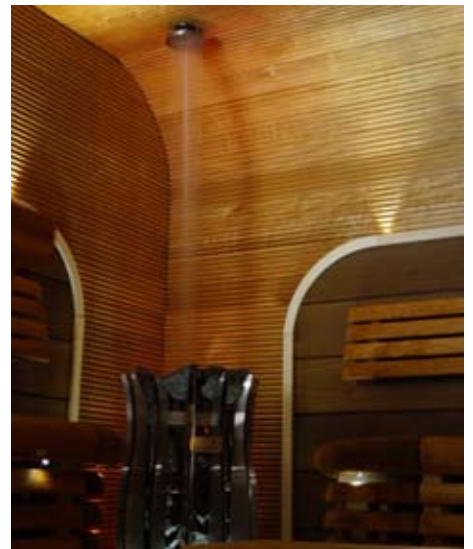

RENTOMATIC

sauna-automaatti

HELPOTA SAUNOMISTASI RENTOMATIC SAUNA - AUTOMAATILLA

Takaamme toimivan ratkaisun saunaan

Rentomatic sauna-automaattimme tuo veden saunaan napin painalluksella, jolloin saunojan ei tarvitse kantaa pesu- ja löylyvesiä.

Rentomatic on vuosien kehitystyön tulos ja paras ratkaisu silloin kun halutaan lisätä saunan käyttömukavuutta.

Sauna-automaattimme käsisuihku palvelee saunan vesipisteenä ja helpottaa saunan siivoamisessa.

Rentomatic sauna-automaatti on tuotesuojattu ja ainoa lajissaan.

Ota yhteyttä, kerromme lisää!
rentovesi.fi

Rentomatic sauna-automaatti on tuotesuojattu